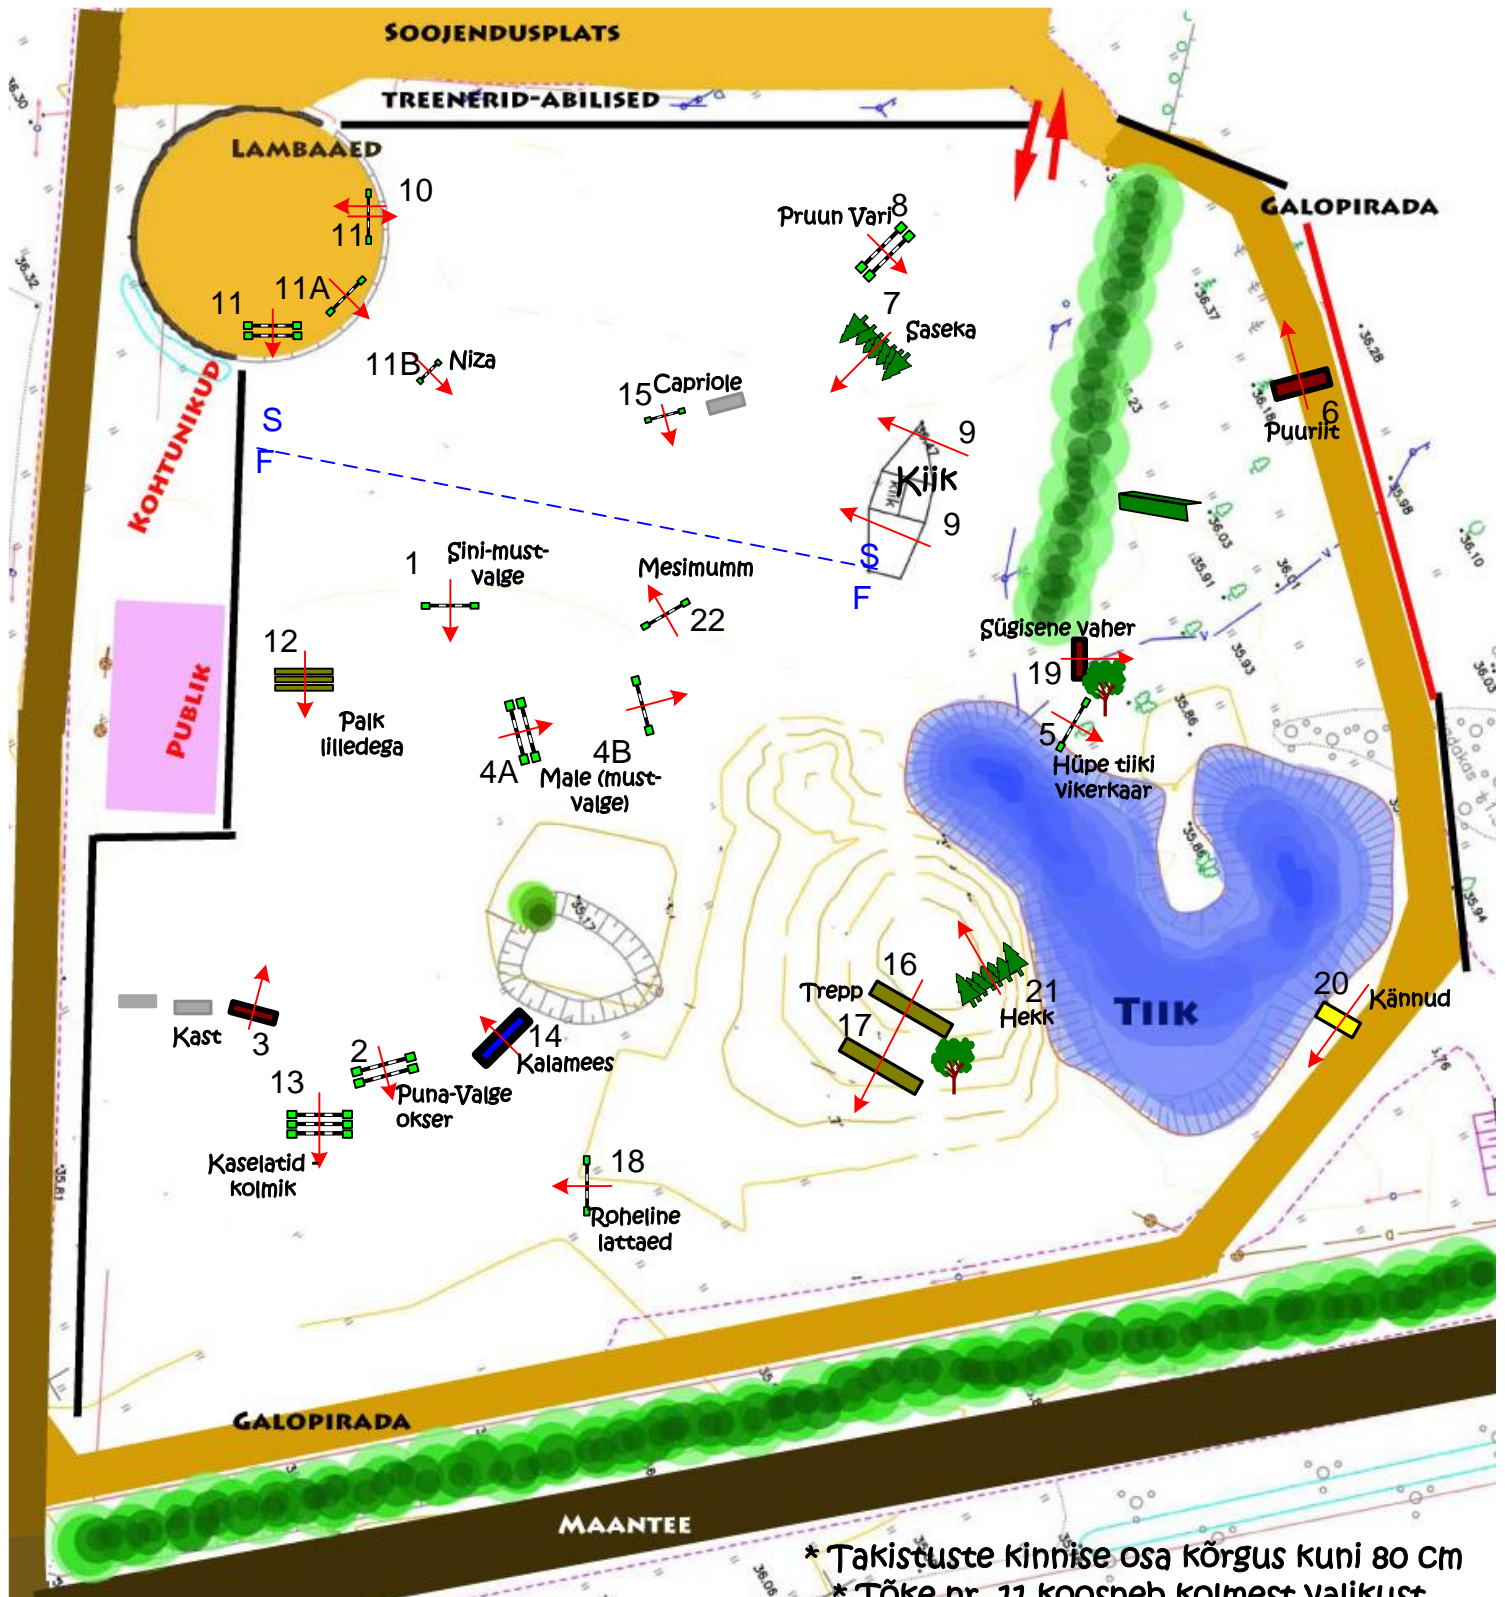

# Lagedi Miniderby 2012

Ratsasporti suurtoetaja

Class No.: 2  
a.

Kiirus-puhtus  
Start: 13:00

12. aug

Table: A  
National RG:  
FEI RG / Art. 238.2.1  
Height: 80 m

Speed: 350 m/min  
Length: 0 m  
Time allowed: 0 sec  
Time limit: 0 sec

Obstacles: 22  
Efforts: 23  
Penalty sec:  
Closed combination: 0

Jump-off: 0  
Length: m  
Time allowed: 0 sec  
Time limit: 0 sec

\* Takistuste kinnise osa kõrgus kuni 80 cm  
\* Tõke nr. 11 koosneb kolmest valikust.