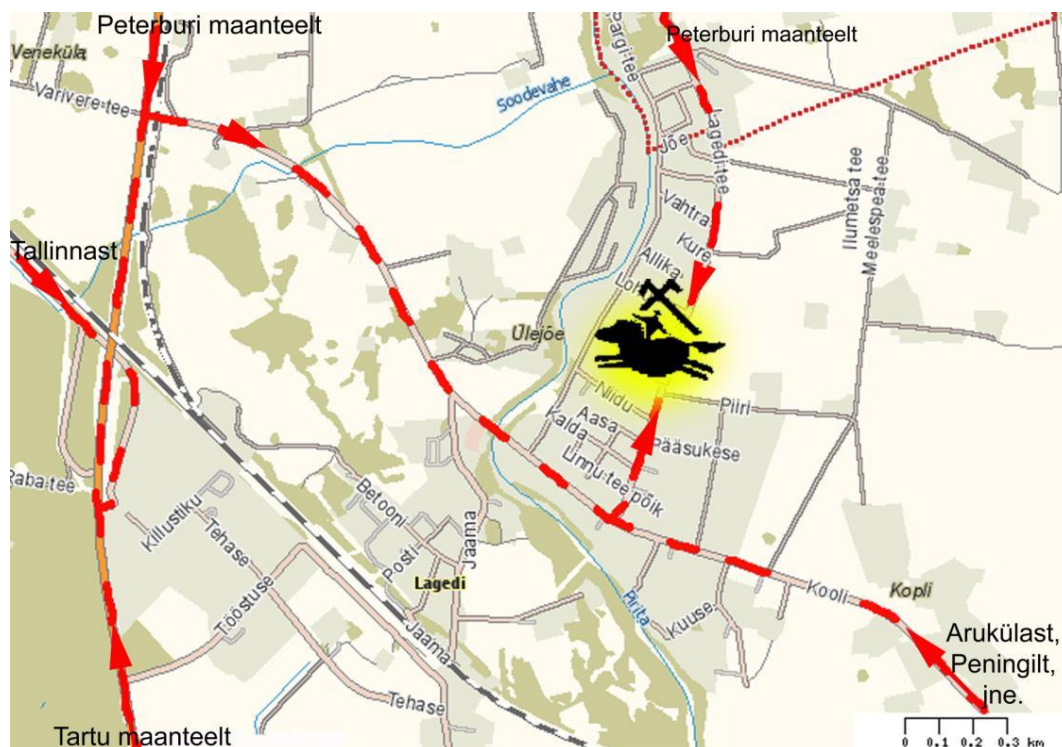

Kohalesõidu kaart:

Neile, kes kasutavad GPS seadet, on kohaletulekul abiks koordinaadid:

**N: 59° 24.450`
E: 24° 56.691`**

Vaata lisaks:

Platsi 3D vaade avaneb, kasutades 3D Google Map'i:

<http://g.co/maps/nufq2>