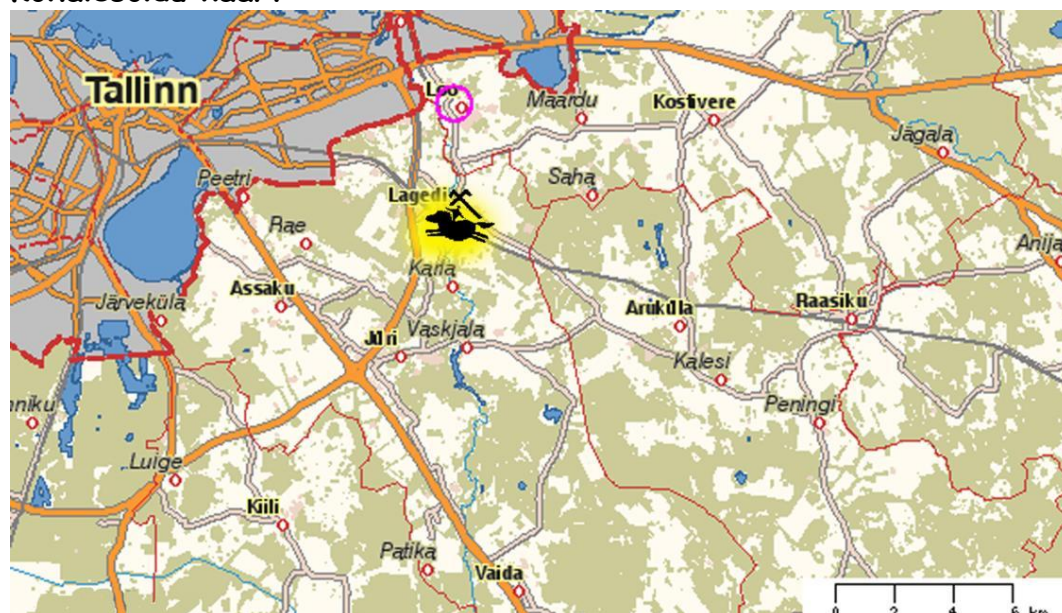

Kohalesõidu kaart:

Neile, kes kasutavad GPS seadet, on kohaletulekul abiks koordinaadid:

**N: 59° 24.450`
E: 24° 56.691`**

Vaata lisaks:

Platsi 3D vaade avaneb, kasutades 3D Google Map'i:

<http://g.co/maps/nufq2>