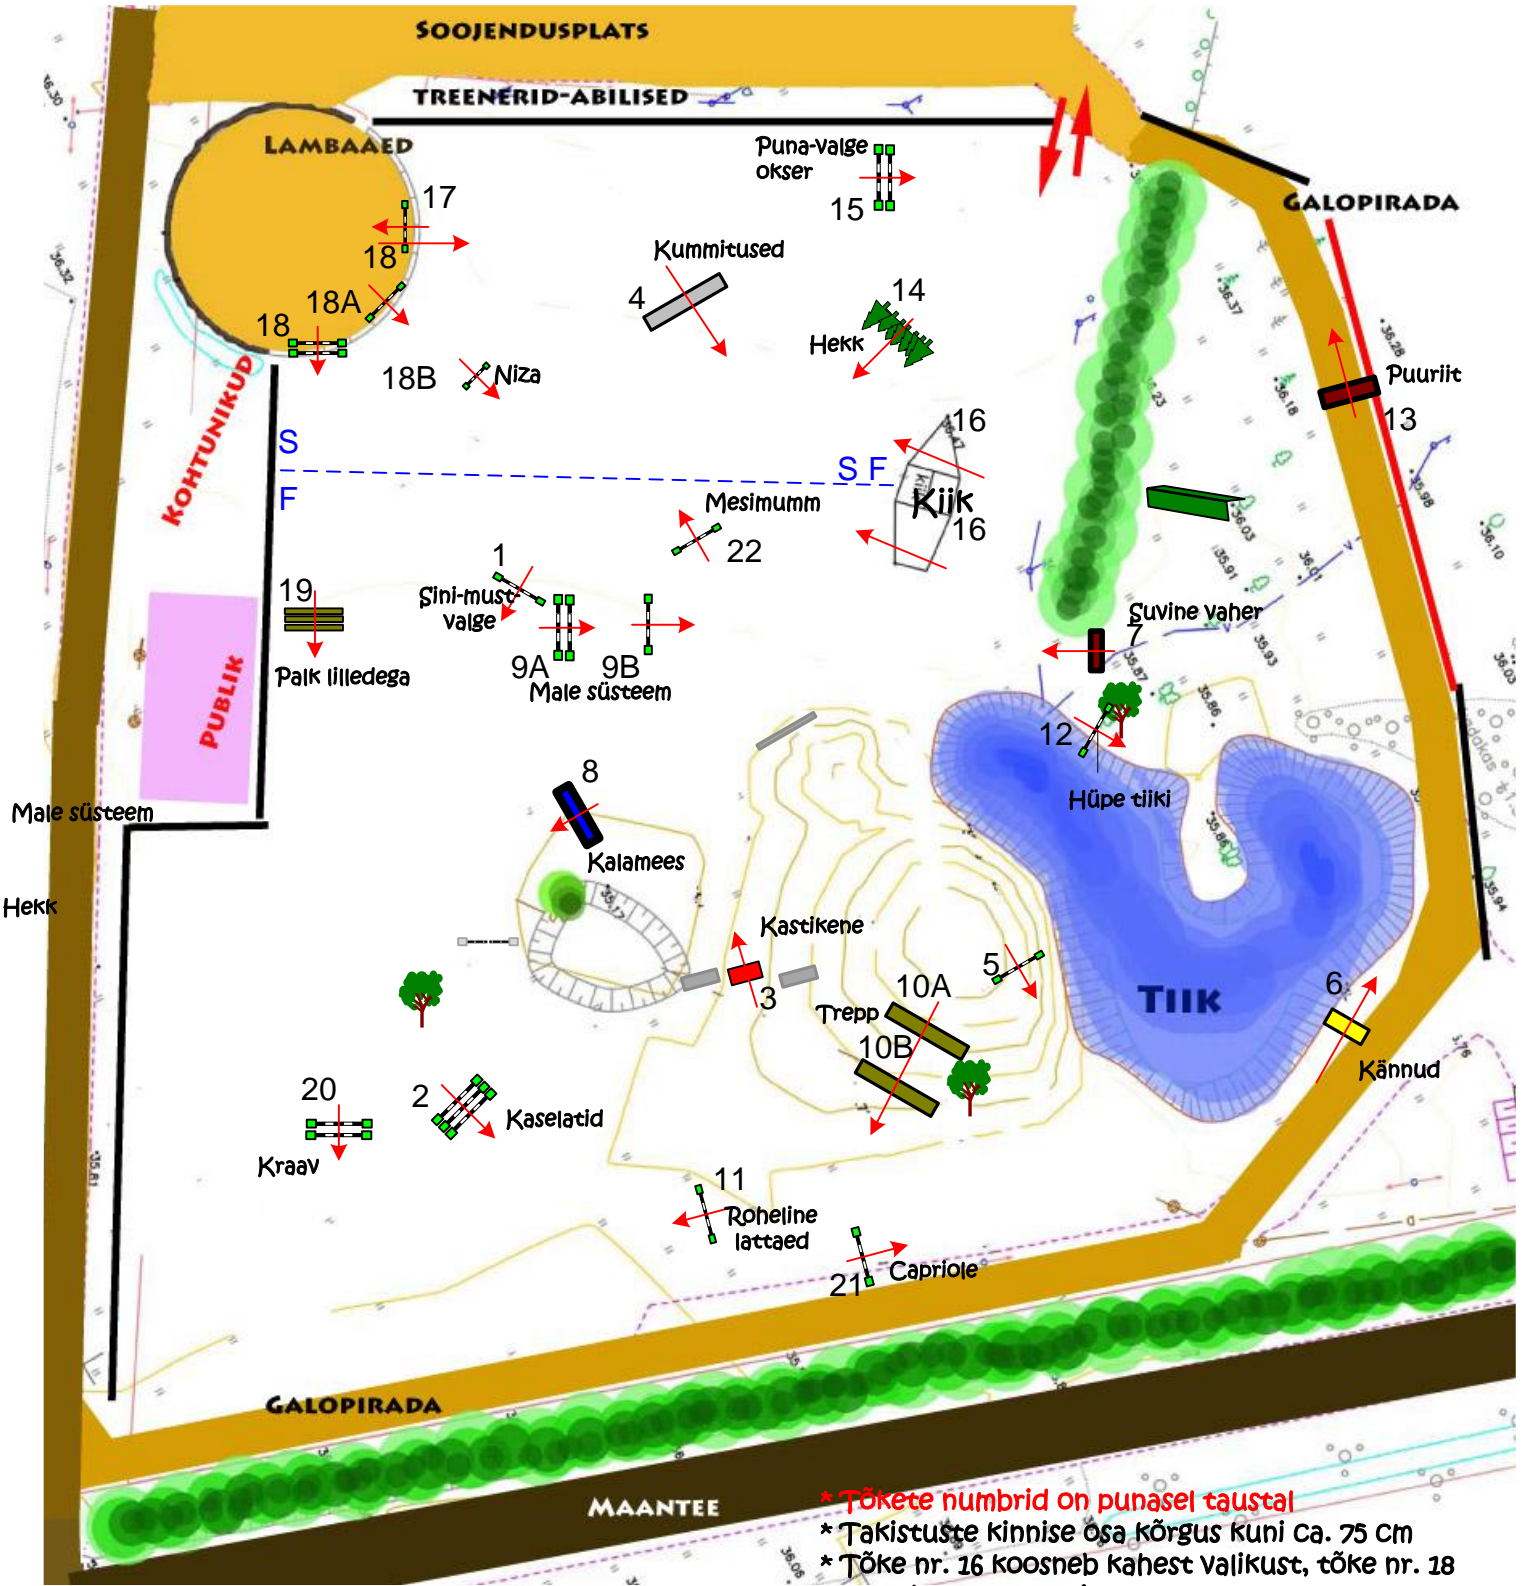

Jump-off: 0
Length: 0 m
Time allowed: 0 sec
Time limit: 0 sec

- * Tõkete numbrid on punasel taustal
- * Takistuste kinnise osa kõrgus kuni ca. 75 cm
- * Tõke nr. 16 koosneb kahest valikust, tõke nr. 18 koosneb kolmest valikust.