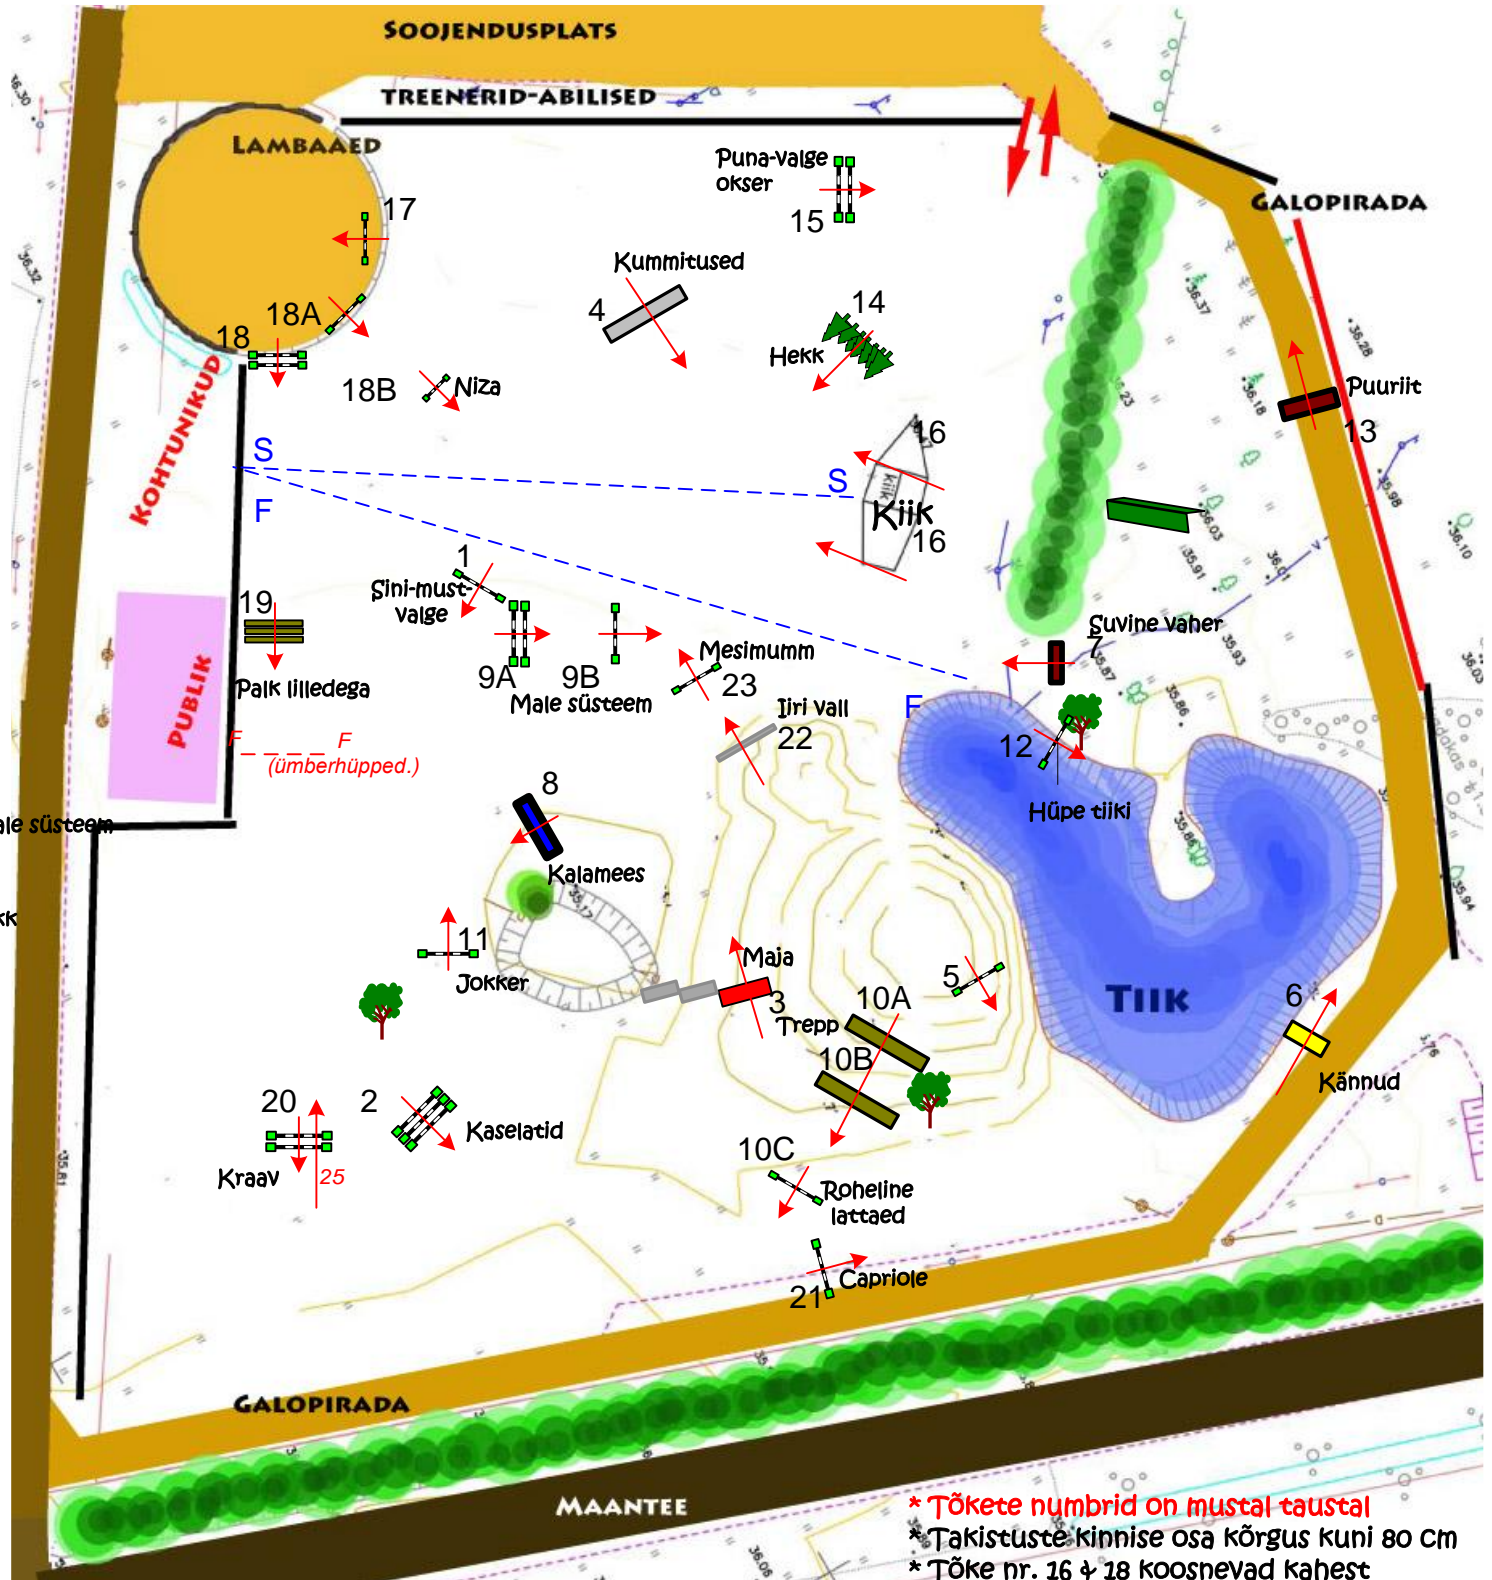

Obstacles: 23
Efforts: 26
Penalty sec: 0
Closed combination: 0

Jump-off: 0
Length: m
Time allowed: 0 sec
Time limit: 0 sec

* Tõkete numbrid on mustal taustal
 * Takistuste kinnise osa kõrgus kuni 80 cm
 * Tõke nr. 16 & 18 koosnevad kahest valikust